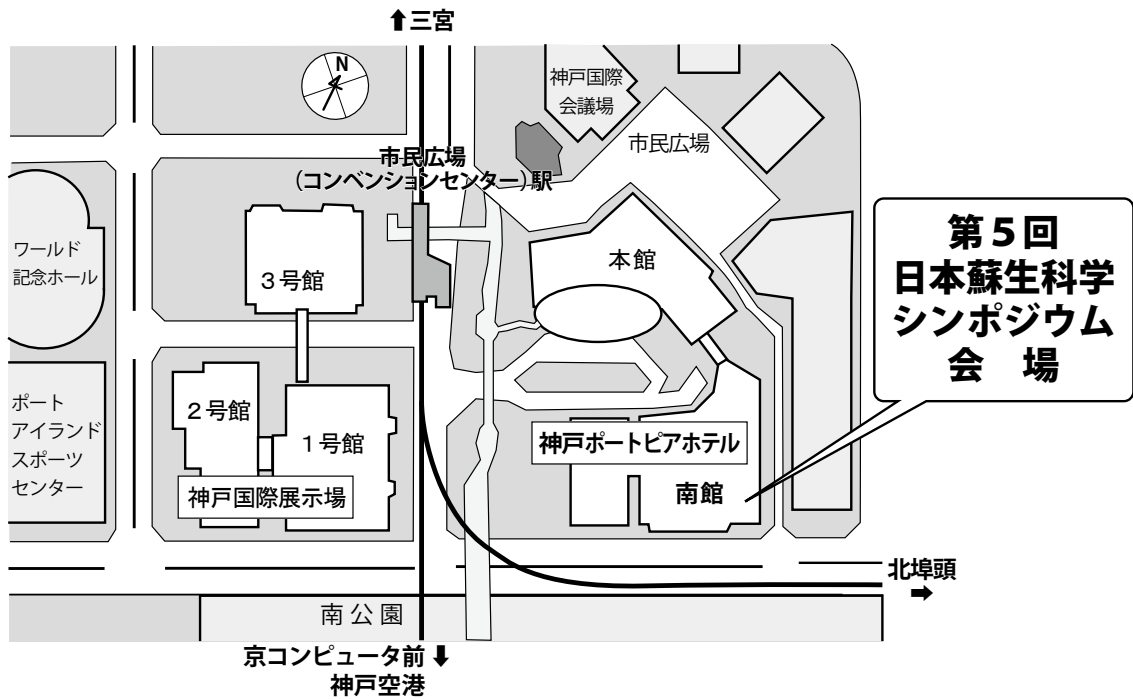

会場へのアクセス

※会場の最寄り駅は、ポートライナー「市民広場（コンベンションセンター）」駅です。

ポートライナー「市民広場（コンベンションセンター）」駅まで、

- ◎神戸空港から： ポートライナーまたはタクシーで約10分
- ◎三宮駅（JR・阪神・阪急・地下鉄ほか）から： ポートライナーまたはタクシーで約10分
- ◎新神戸駅から： 地下鉄とポートライナーで約20分またはタクシーで約20分
- ◎大阪伊丹空港から： リムジンバスとポートライナーで約60分
- ◎関西国際空港から： リムジンバスとポートライナーで約70分
ベイヤトル（高速船）とポートライナーで約60分

- ・三宮からのポートライナーは、「神戸空港」行と「北埠頭」行のどちらに乗っても「市民広場（コンベンションセンター）」に停車します。

会場周辺図と参加受付・総合案内

ポートピアホテル 会場図 (南館1階)

※敷地内は全面禁煙とします。