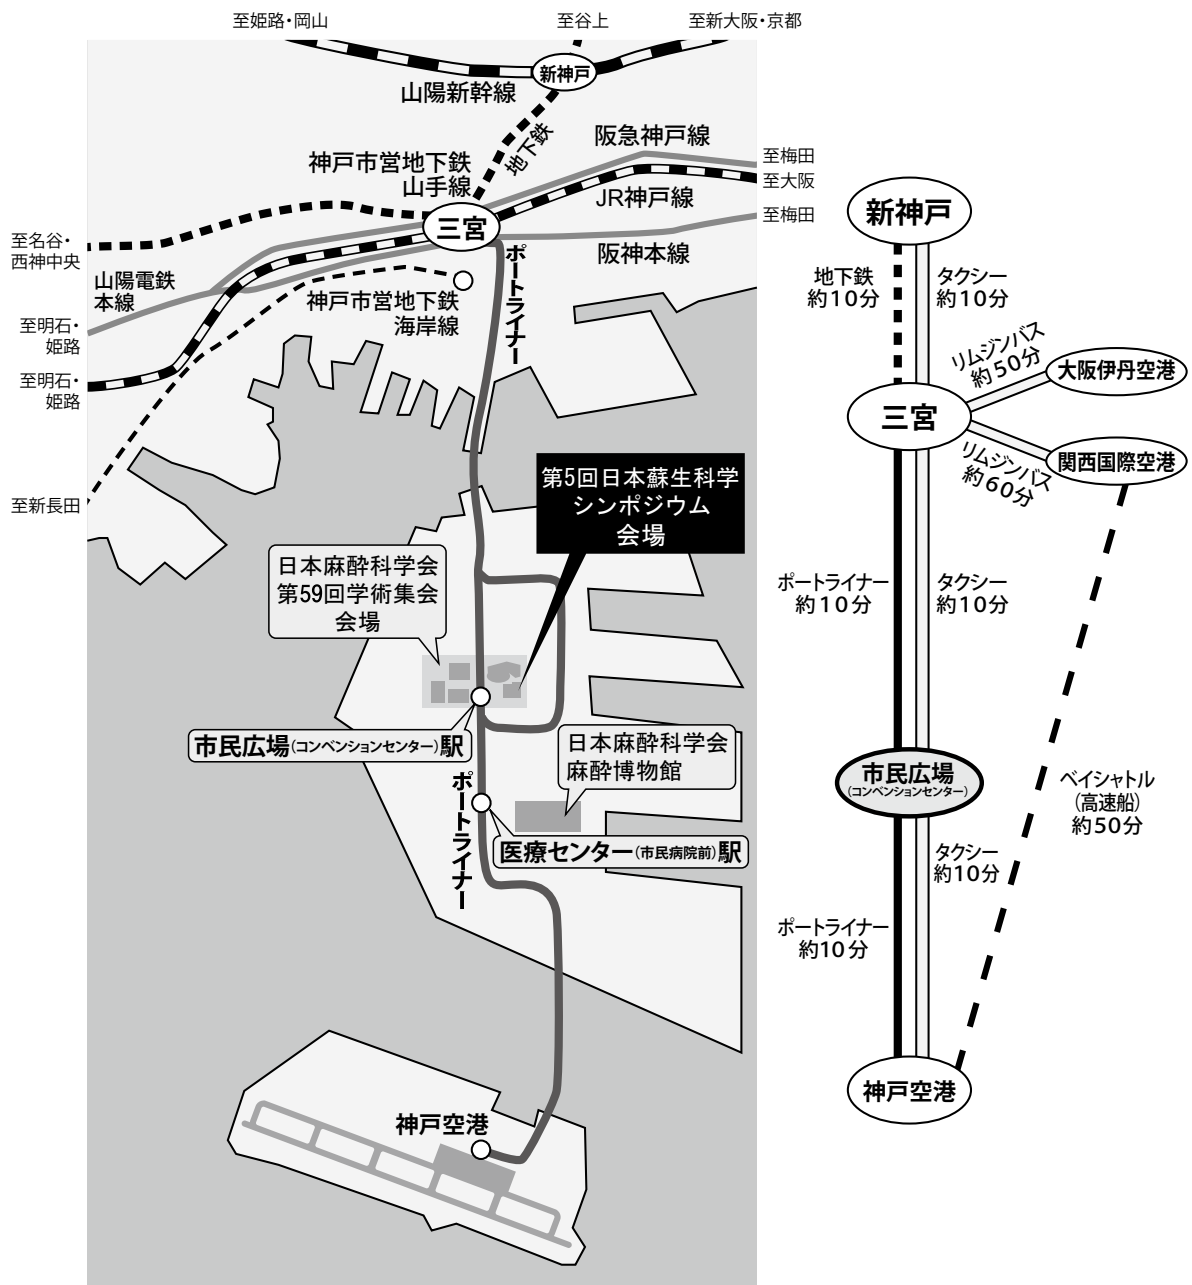

会場へのアクセス

※会場の最寄り駅は、ポートライナー「市民広場（コンベンションセンター）」駅です。

ポートライナー「市民広場（コンベンションセンター）」駅まで、

- ◎神戸空港から： ポートライナーまたはタクシーで約10分
- ◎三宮駅（JR・阪神・阪急・地下鉄ほか）から： ポートライナーまたはタクシーで約10分
- ◎新神戸駅から： 地下鉄とポートライナーで約20分またはタクシーで約20分
- ◎大阪伊丹空港から： リムジンバスとポートライナーで約60分
- ◎関西国際空港から： リムジンバスとポートライナーで約70分
ベイヤトル（高速船）とポートライナーで約60分

- ・三宮からのポートライナーは、「神戸空港」行と「北埠頭」行のどちらに乗っても「市民広場（コンベンションセンター）」に停車します。

会場周辺図と参加受付・総合案内

ポートピアホテル 会場図 (南館1階)

※敷地内は全面禁煙とします。